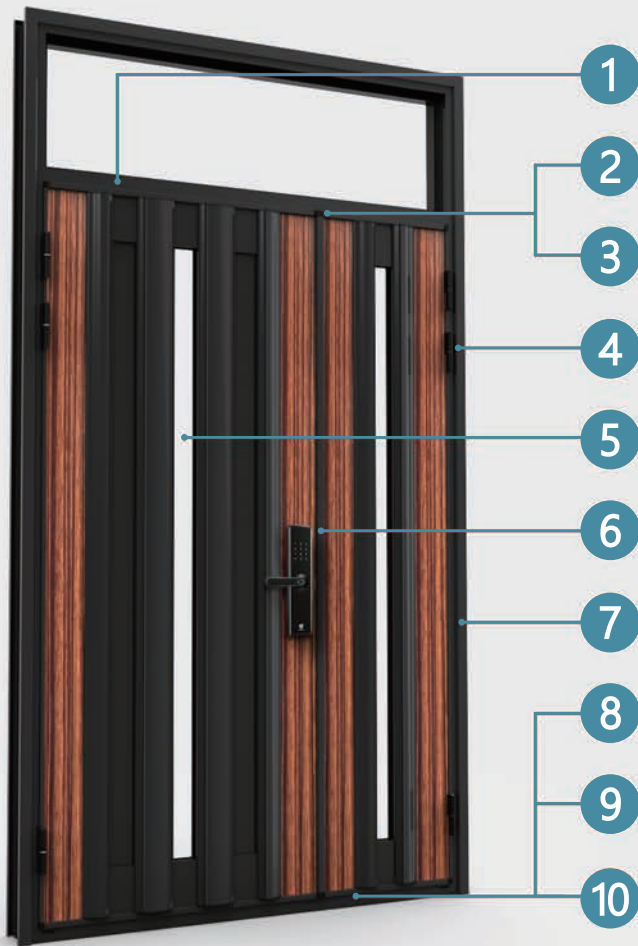

AiW Artificer
Intelligence
Window

AIW 立體柱門

E SERIES 玄關門

產品特色

1 隱藏式門弓器

安裝在門框與門扇的內部，閉門時門扇會自動回歸到關閉的狀態，美觀且便利。另外也可設定門擋功能。

4 不鏽鋼鉸鏈

不鏽鋼材質，具高載重性能。利用插入式的組合方式可降低門片下垂的機率。

2 車用氣密條

藉由連續的車用氣密條提升氣密及水密性。加上特殊設計膠角，使四邊的膠條可以完整無間隙的組合。

5 防盜貓眼

此為全板門的選配，黃銅材質的鏡體及玻璃鏡面，防水防鏽。150度廣角鏡片，並有加裝防撬防窺後蓋。

3 天地栓緊迫

使用可調式的受口，即使客戶安裝子母門或對開門也能達到緊迫的效果。使用十字起子可調整鬆緊度。

6 限位器鎖

日本MIWA進口，可選配用於單扇門上。當旋鈕旋至45度時為防盜連桿，90度時則轉為二段輔助鎖。

階梯式下台使排出的水無法回流；而內開玄關下台內部為斜面設計，除了易於排水，也不容易讓水因風壓回流，降低滲水機率。

E SERIES 玄關門鎖具

產品特色

1

電子鎖

兼具指紋掃描、卡片讀取、密碼輸入、鑰匙開鎖等功能，並支援遠端控制，提升便利及安全性。中文語音提示方便操作。

3

無障礙門鎖

操作性能優，輕推或拉把手即可開啟門扇，適合有年長者與小孩的家庭。雙道門鎖提高安全防護性。

2

防盜四段鎖

採用不鏽鋼材質，堅固耐用。四段三舌的鎖栓。有三種顏色、三款樣式可供選擇。

4

加壓門鎖

可選配於單扇有下台的門框上，藉由加壓連桿及可調式受口，提升水氣密及隔音。適合裝於較高的門扇類型。

玄關門樣式