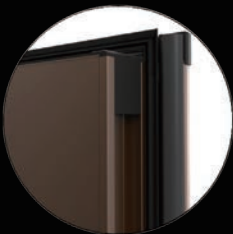

AiW Artificer
Intelligence
Window

AIW 立體柱門

E SERIES 玄關門

產品特色

1 隱藏式門弓器

安裝在門框與門扇的內部，閉門時門扇會自動回歸到關閉的狀態，美觀且便利。另外也可設定門擋功能。

4 不鏽鋼鉸鏈

不鏽鋼材質，具高載重性能。利用插入式的組合方式可降低門片下垂的機率。